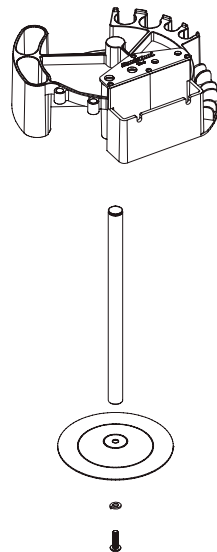

TK-4 / TK-4T Instructions/Instructions/Anleitung/Instrucciones

PARK TOOL CO. 5115 Hadley Ave. N., St. Paul, MN 55128 (USA) www.parktool.com

TK-4 Stand Mount

TK-4T Bench Mount

PARK TOOL CO. 5115 Hadley Ave. N., St. Paul, MN 55128 (USA) www.parktool.com

TK-4 / TK-4T PART NUMBERS

Ref. #	Part #	Description	Qty.
1	615A	Tray Assembly	1
2	627	Repair Stand Clamp	1
3	616	Standoff Weldment	1
4	812	End Cap	1
5	633A	Standoff Assembly	1
6	629	Table Top Base	1
7	618	Lock Washer	1
8	619R	Cap Screw	1