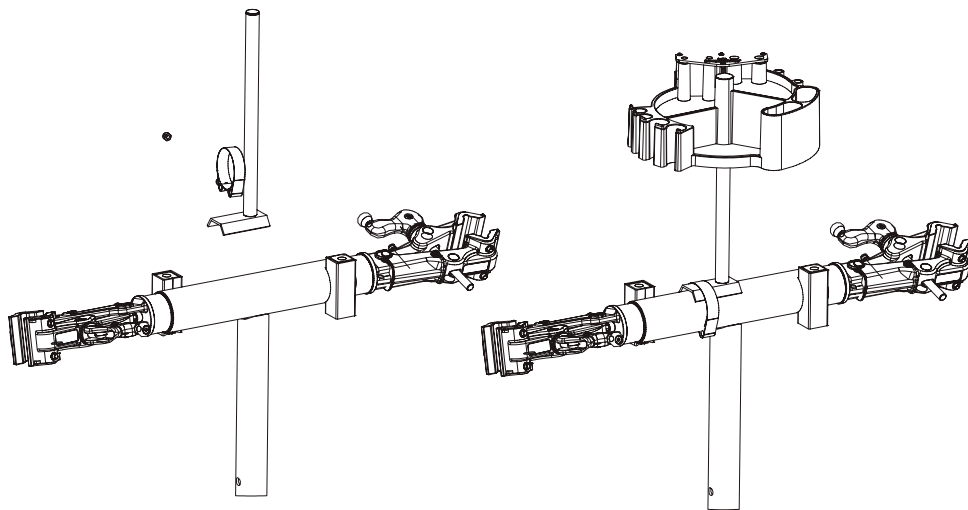

TK-4 / TK-4T Instructions/Instructions/Anleitung/Instrucciones

PARK TOOL CO. 5115 Hadley Ave. N., St. Paul, MN 55128 (USA) www.parktool.com

TK-4 Stand Mount

TK-4T Bench Mount

PARK TOOL CO. 5115 Hadley Ave. N., St. Paul, MN 55128 (USA) www.parktool.com

TK-4 / TK-4T PART NUMBERS

Ref. #	Part #	Description	Qty.
1	615A	Tray Assembly	1
2	627	Repair Stand Clamp	1
3	616	Standoff Weldment	1
4	812	End Cap	1
5	633A	Standoff Assembly	1
6	629	Table Top Base	1
7	618	Lock Washer	1
8	619R	Cap Screw	1