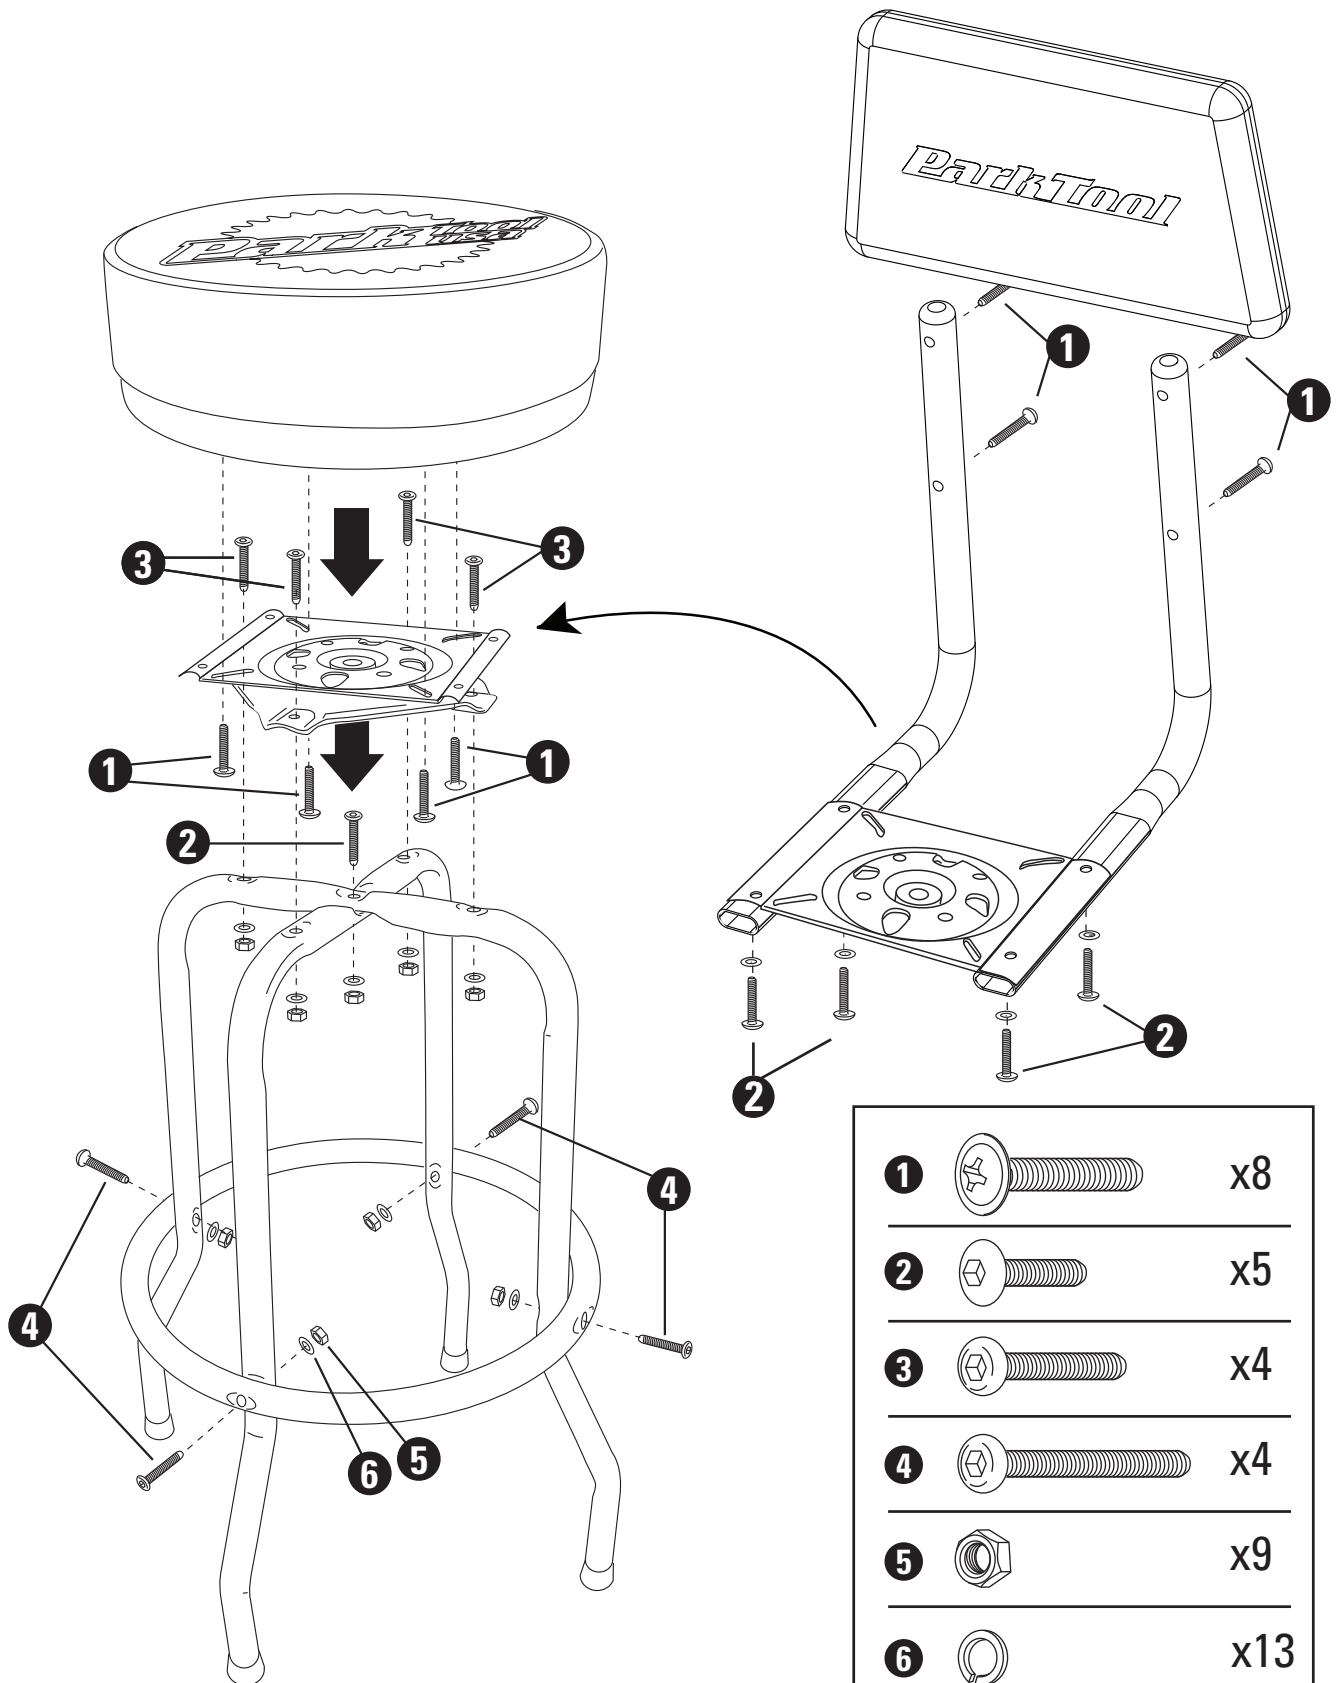

# STL-3 Shop Stool With Back

Park Tool Co. 6 Long Lake Rd. St. Paul, MN 55115 (USA) www.parktool.com

<b>1</b>		x8
<b>2</b>		x5
<b>3</b>		x4
<b>4</b>		x4
<b>5</b>		x9
<b>6</b>		x13