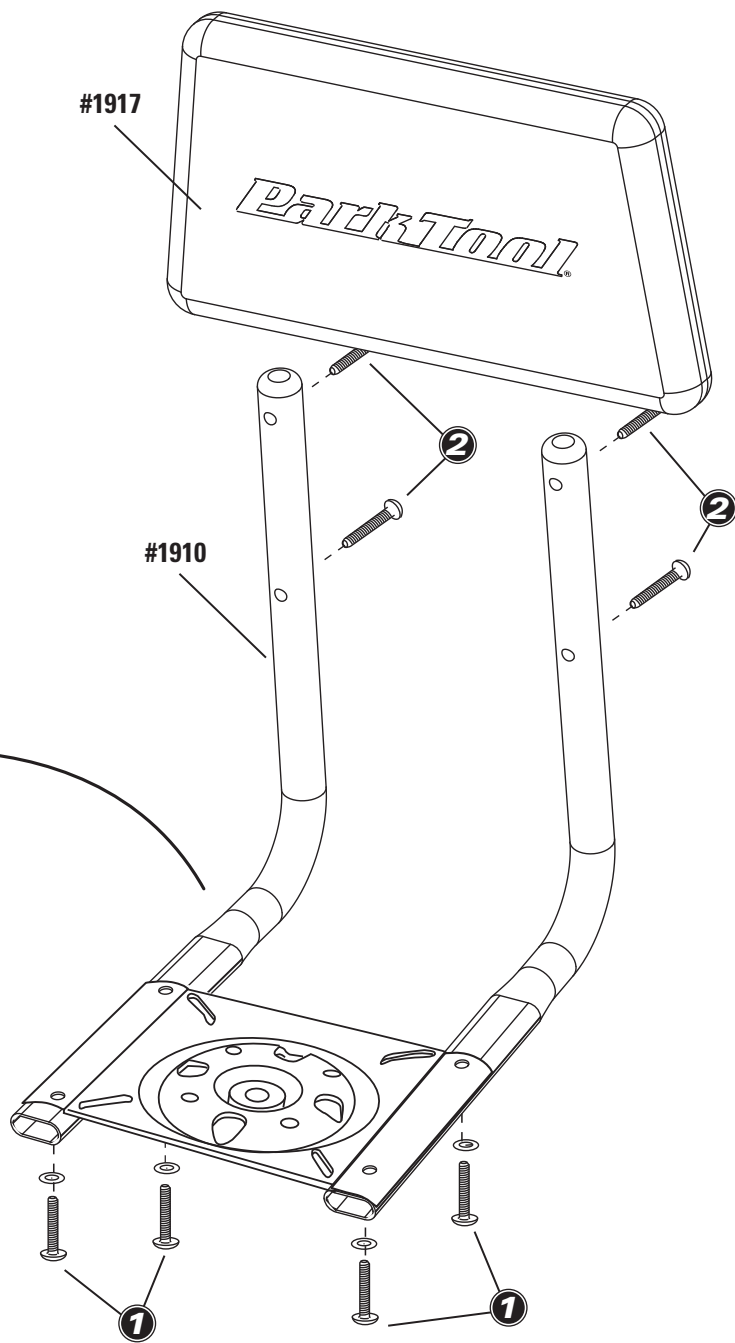

# STL-3K Shop Stool Back Kit

Park Tool Co. 5115 Hadley Ave. N., St. Paul, MN 55128 (USA) www.parktool.com

**\*For use with STL-1.2 ONLY**

**\*STL-1.2 Swivel**

<b>1</b>		<b>#1902</b>	<b>x4</b>
<b>2</b>		<b>#1903</b>	<b>x4</b>