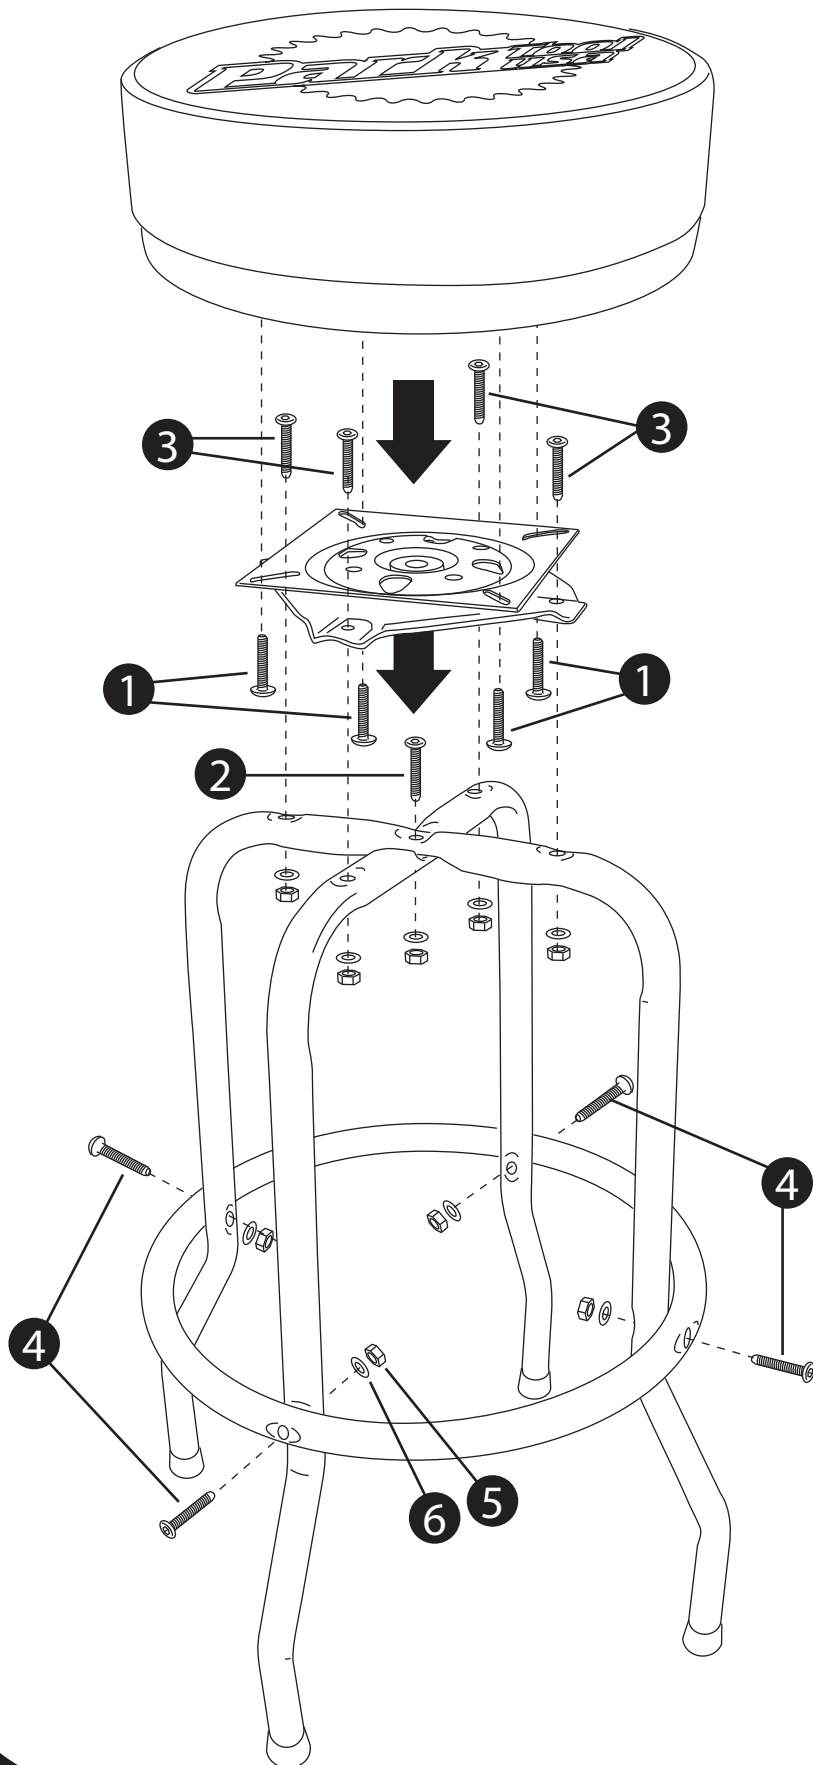

Park Tool Stool • STL-1

1		x4
2		x1
3		x4
4		x4
5		x9
6		x9

PARK TOOL CO.
 6 Long Lake Rd
 St. Paul, MN 55115
www.parktool.com