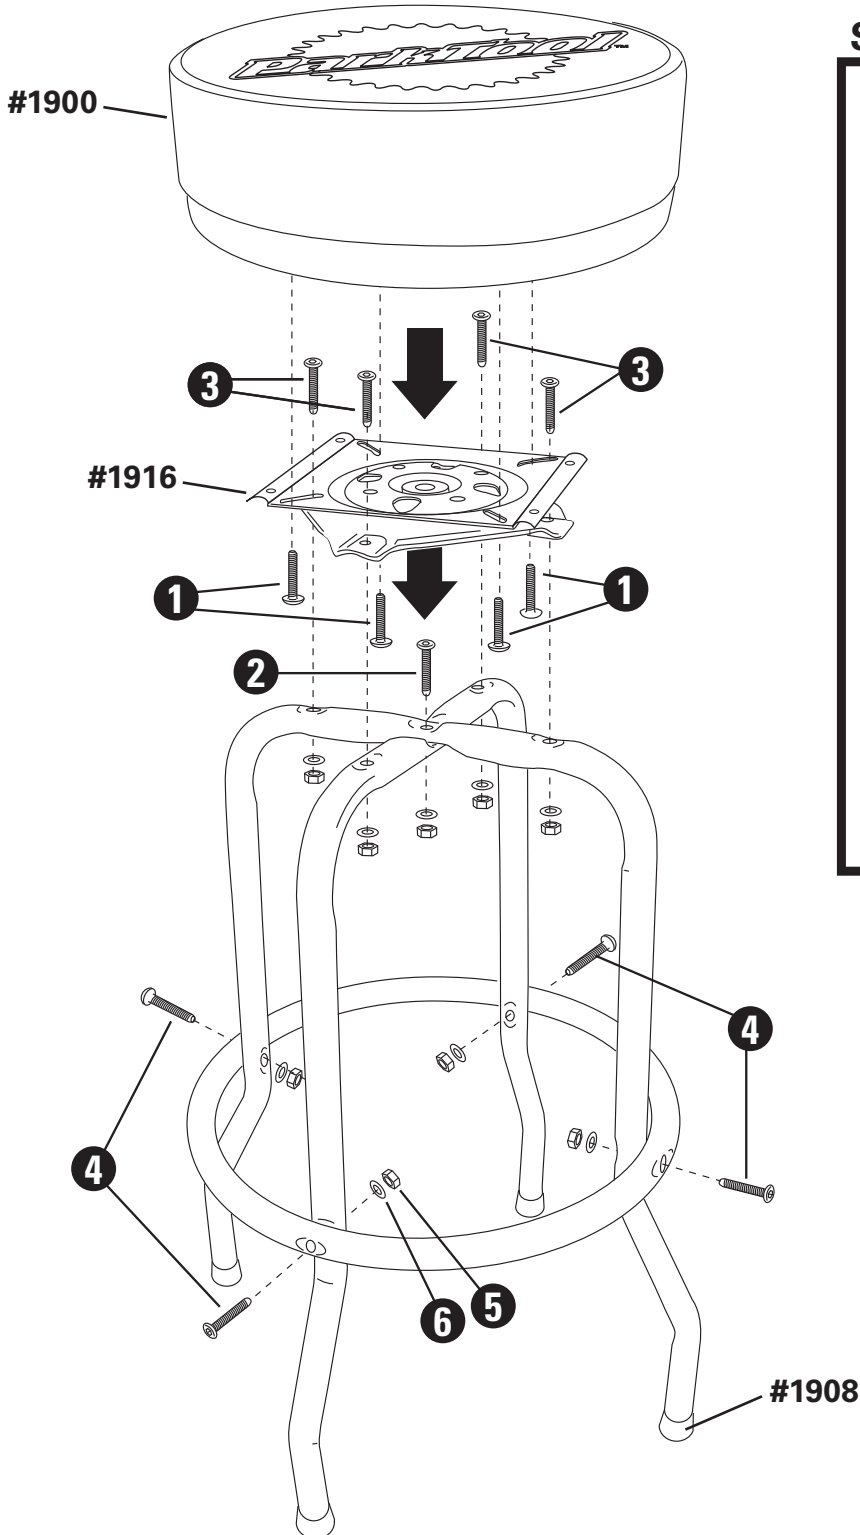

STL-1.2 Park Tool Stool

Park Tool Co. 5115 Hadley Ave. N., St. Paul, MN 55128 (USA) www.parktool.com

STL-3K SHOP STOOL BACK KIT

STL-3K Sold Separately
 STL-3K Einzeln Erhältlich
 STL-3K Disponible en Venta Separado
 STL-3K Vendu Separément

1		x4	#1901
2		x1	#1902
3		x4	#1903
4		x4	#1904
5		x9	#1905
6		x9	#1906