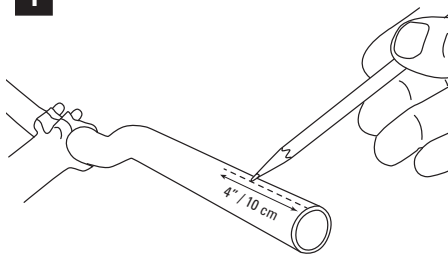

Park Tool

PARK TOOL CO.

5115 Hadley Ave. N., St. Paul, MN 55128 (USA)
www.parktool.com

SGI-7 Saw Guide Insert

For WTB PadLoc™ Grips
Use with the SG-7.2 Saw Guide

1

2

3**Carbon****Aluminum****4****SAW-1****5**