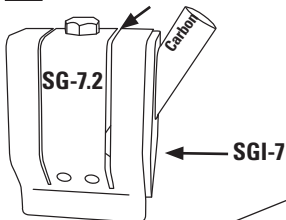

Park Tool

PARK TOOL CO.

5115 Hadley Ave. N., St. Paul, MN 55128 (USA)
www.parktool.com

SGI-7 Saw Guide Insert

For WTB PadLoc™ Grips
Use with the SG-7.2 Saw Guide

1

2

3**Carbon****Aluminum****4****SAW-1****5**