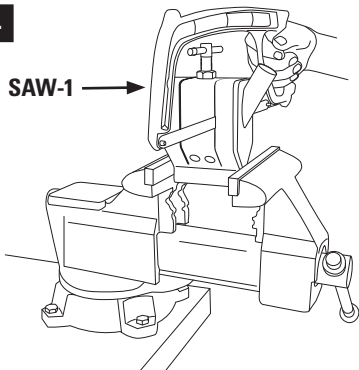

Park Tool

PARK TOOL CO.

5115 Hadley Ave. N., St. Paul, MN 55128 (USA)
www.parktool.com

SGI-7 Saw Guide Insert

For WTB PadLoc™ Grips
Use with the SG-7.2 Saw Guide

1

2

3**Carbon****Aluminum****4****SAW-1****5**