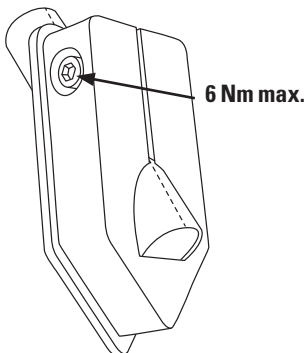

Park Tool

PARK TOOL CO.

5115 Hadley Ave. N., St. Paul, MN 55128 (USA)
www.parktool.com

SGI-7 Saw Guide Insert

For WTB PadLoc™ Grips
Use with the SG-7.2 Saw Guide

1

2

3**Carbon****Aluminum****4****SAW-1****5**