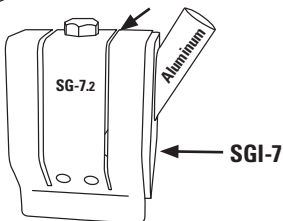

Park Tool

PARK TOOL CO.

5115 Hadley Ave. N., St. Paul, MN 55128 (USA)
www.parktool.com

SGI-7 Saw Guide Insert

For WTB PadLoc™ Grips
Use with the SG-7.2 Saw Guide

1

2

3**Carbon****Aluminum****4****SAW-1****5**