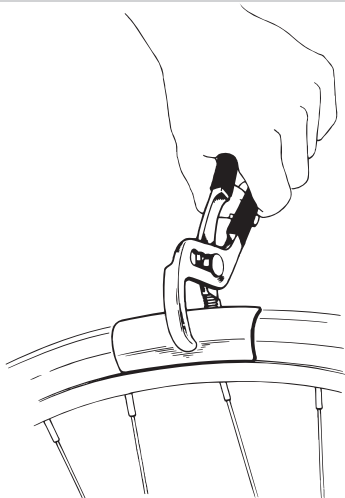

Park Tool

PTS-1 Instructions/Instructions/Anleitung/Instrucciones

PARK TOOL CO. 5115 Hadley Ave. N., St. Paul, MN 55128 (USA) www.parktool.com

PTS-1 Tire Seater

- Quick, easy way to “seat” stubborn tires
- Adjustments for various tire sizes
- Chrome plated
- Vinyl coated handles

To use, simply place the non-slip jaws on the tire and lift out.

Made in USA
with Domestic and Foreign components

WARNING: Cancer and
Reproductive Harm
www.P65Warnings.ca.gov

Warranty Info: parktool.com/warranty
© 2018 Park Tool Co. / PARK TOOL®
and the color BLUE are registered
trademarks of Park Tool Co.

Einfach die Klemm-Klauen auf den Reifen setzen, zudrücken und ziehen.

PTS-1 Centreur de Pneus

- Rapide et facile pour ajuster les pneus récalcitrants
- S'ajuste à différentes tailles de pneus
- Plaques chromées
- Poignées en vinyle

Pour ajuster votre pneu, placez simplement la mâchoire antidérapante sur le pneu et tirez le pneu afin de gagner en souplesse pour l'ajuster.

PTS-1 Pinza para Acomodarla Llanta al Rin

- Acomoda rápida y fácilmente la llanta al rin
- Se ajusta a varias medidas de llanta
- Fabricada en acero cromado
- Mangos cubiertos de vinil