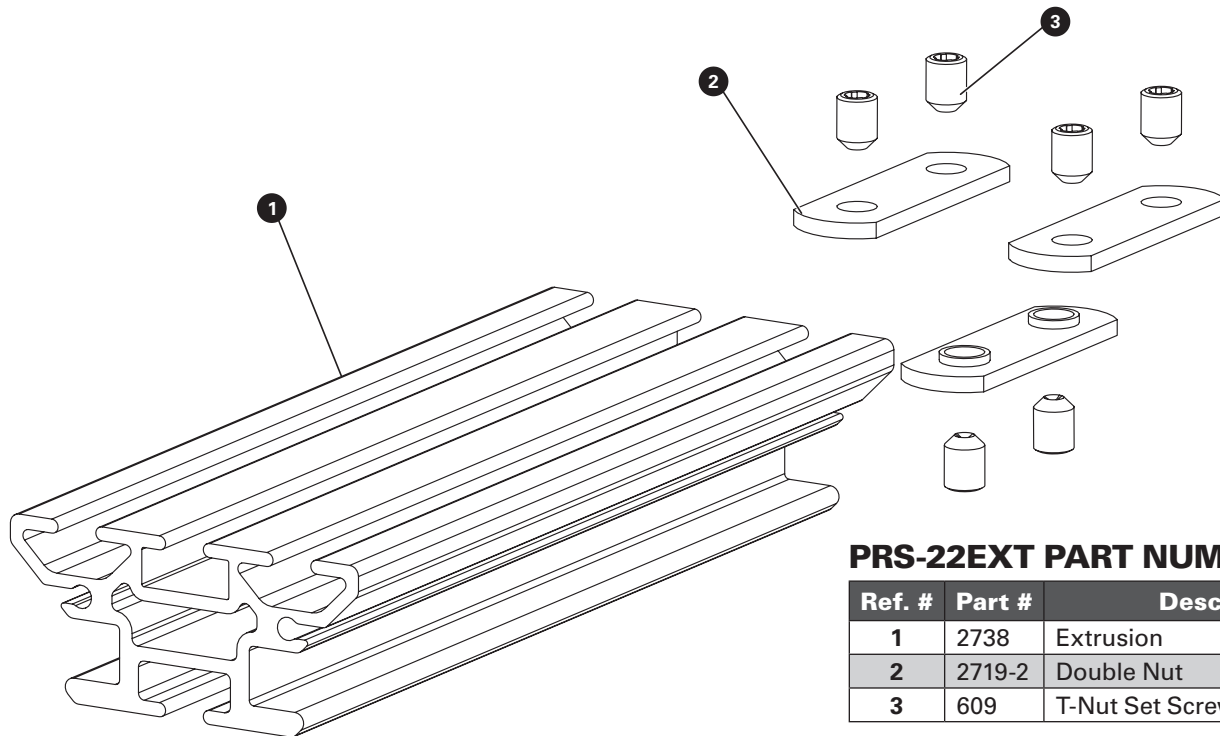

PARK TOOL CO. 5115 Hadley Ave. N., St. Paul, MN 55128 (USA) www.parktool.com

PARK TOOL CO. 5115 Hadley Ave. N., St. Paul, MN 55128 (USA) www.parktool.com

PRS-22EXT PART NUMBERS

Ref. #	Part #	Description	Qty.
1	2738	Extrusion	1
2	2719-2	Double Nut	3
3	609	T-Nut Set Screw	6