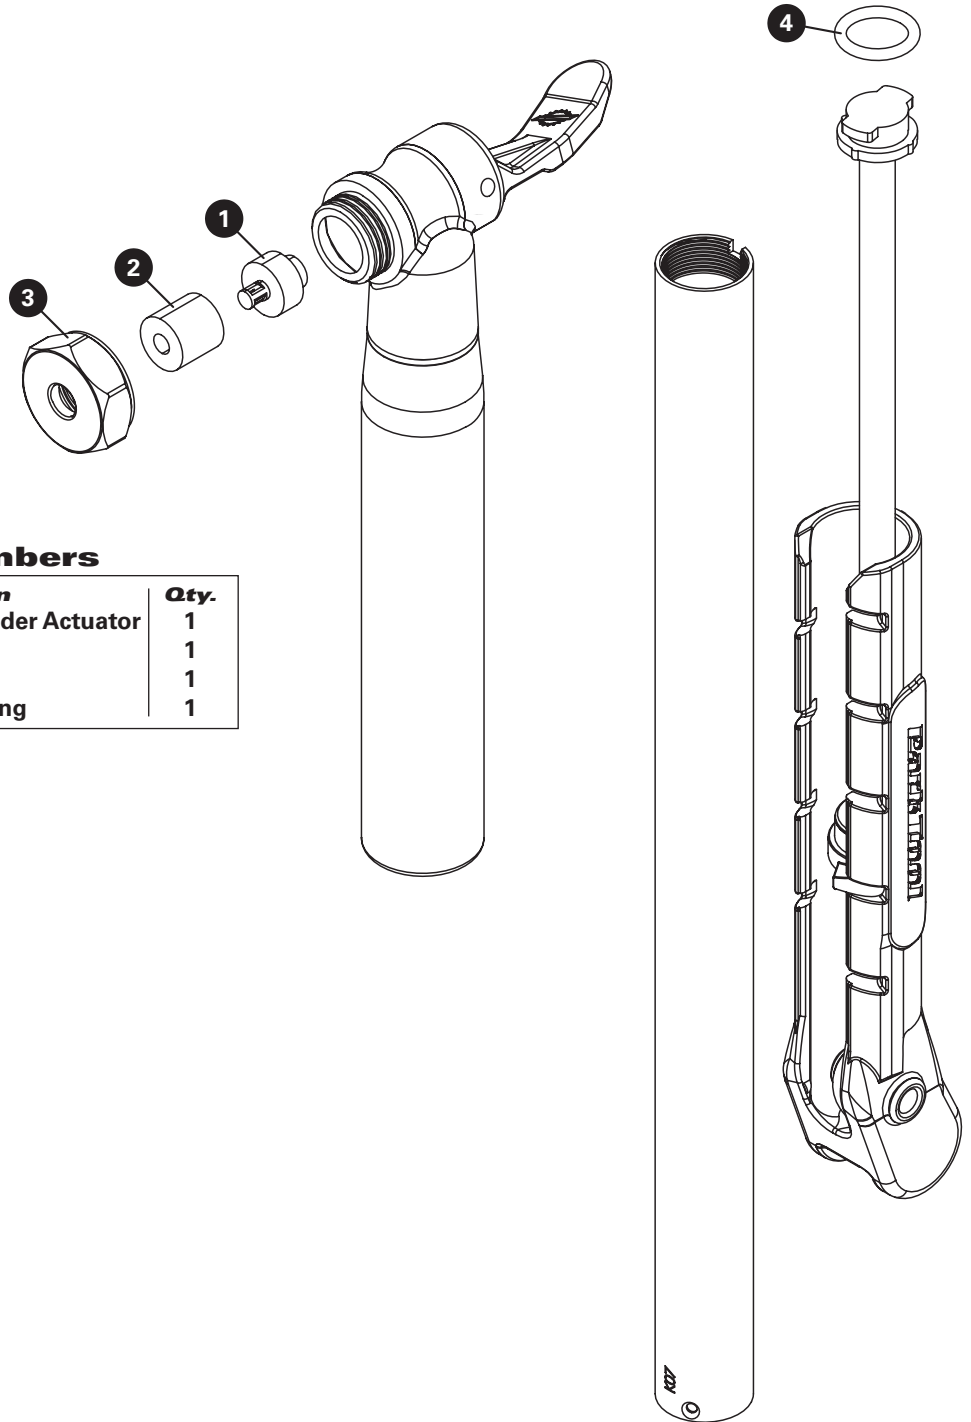

PMP-5 Dial Adjust Frame Pump

Park Tool Co. 6 Long Lake Rd. St. Paul, MN 55115 (USA) www.parktool.com

PMP-5 part numbers

Part No.	Description	Qty.
① 1175	Presta/Schrader Actuator	1
② 1188	Head Gasket	1
③ 1186	Top Cap	1
④ 1187	Plunger O-Ring	1