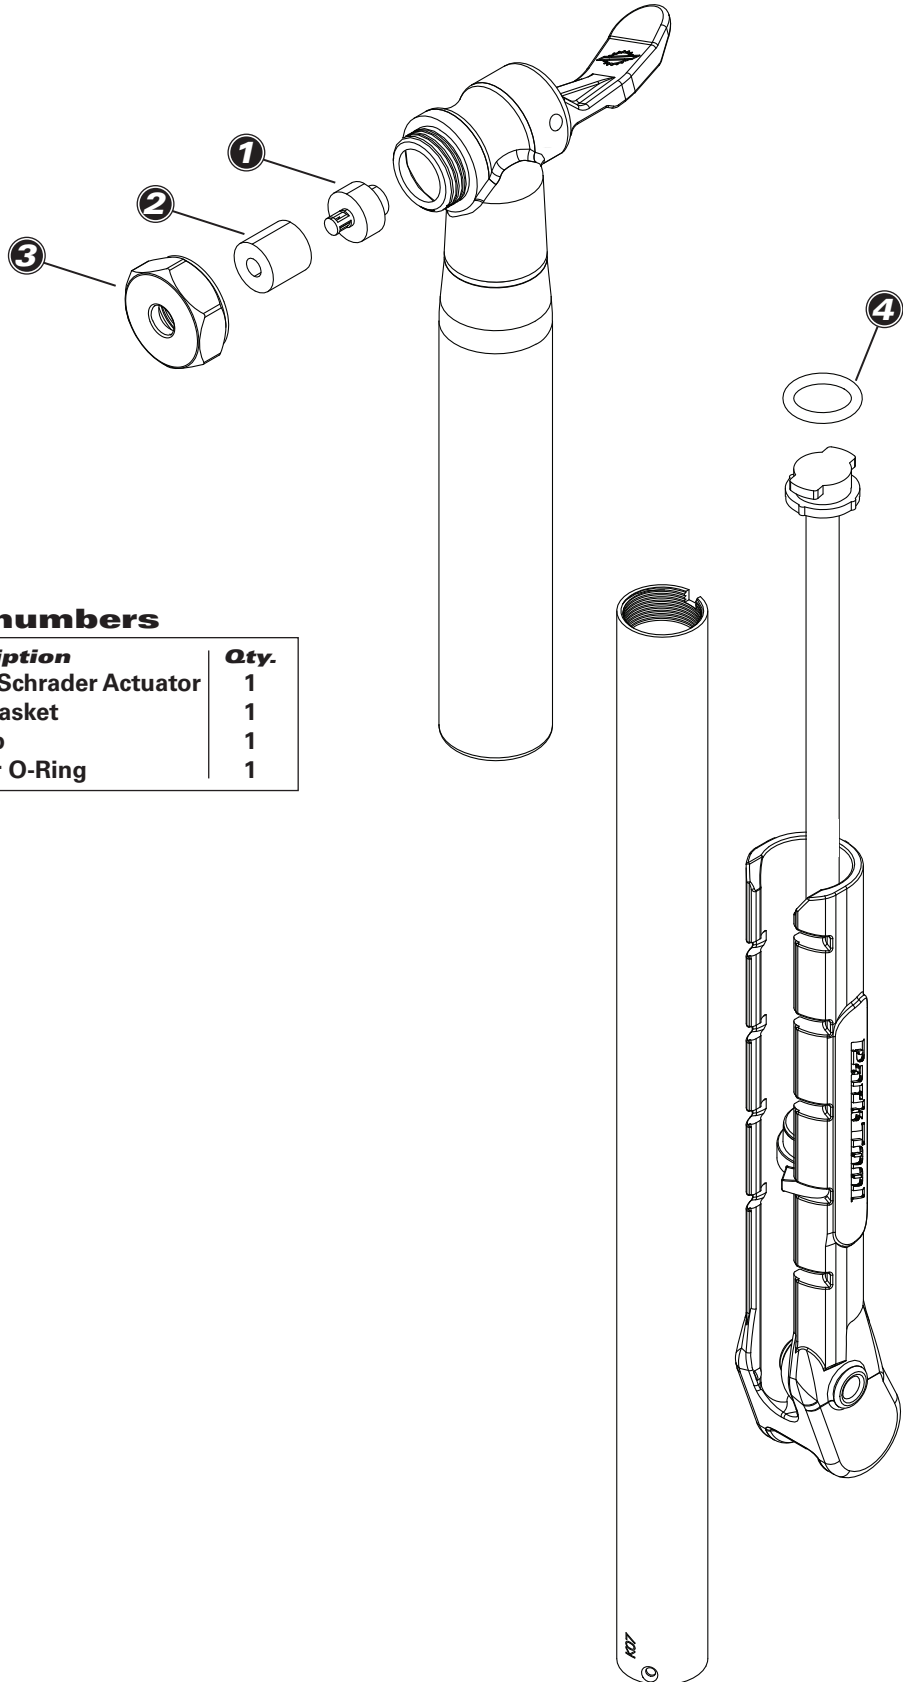

PMP-5 Dial Adjust Frame Pump

Park Tool Co. 6 Long Lake Rd. St. Paul, MN 55115 (USA) www.parktool.com

PMP-5 part numbers

Part No.	Description	Qty.
① 1175	Presta/Schrader Actuator	1
② 1188	Head Gasket	1
③ 1186	Top Cap	1
④ 1187	Plunger O-Ring	1