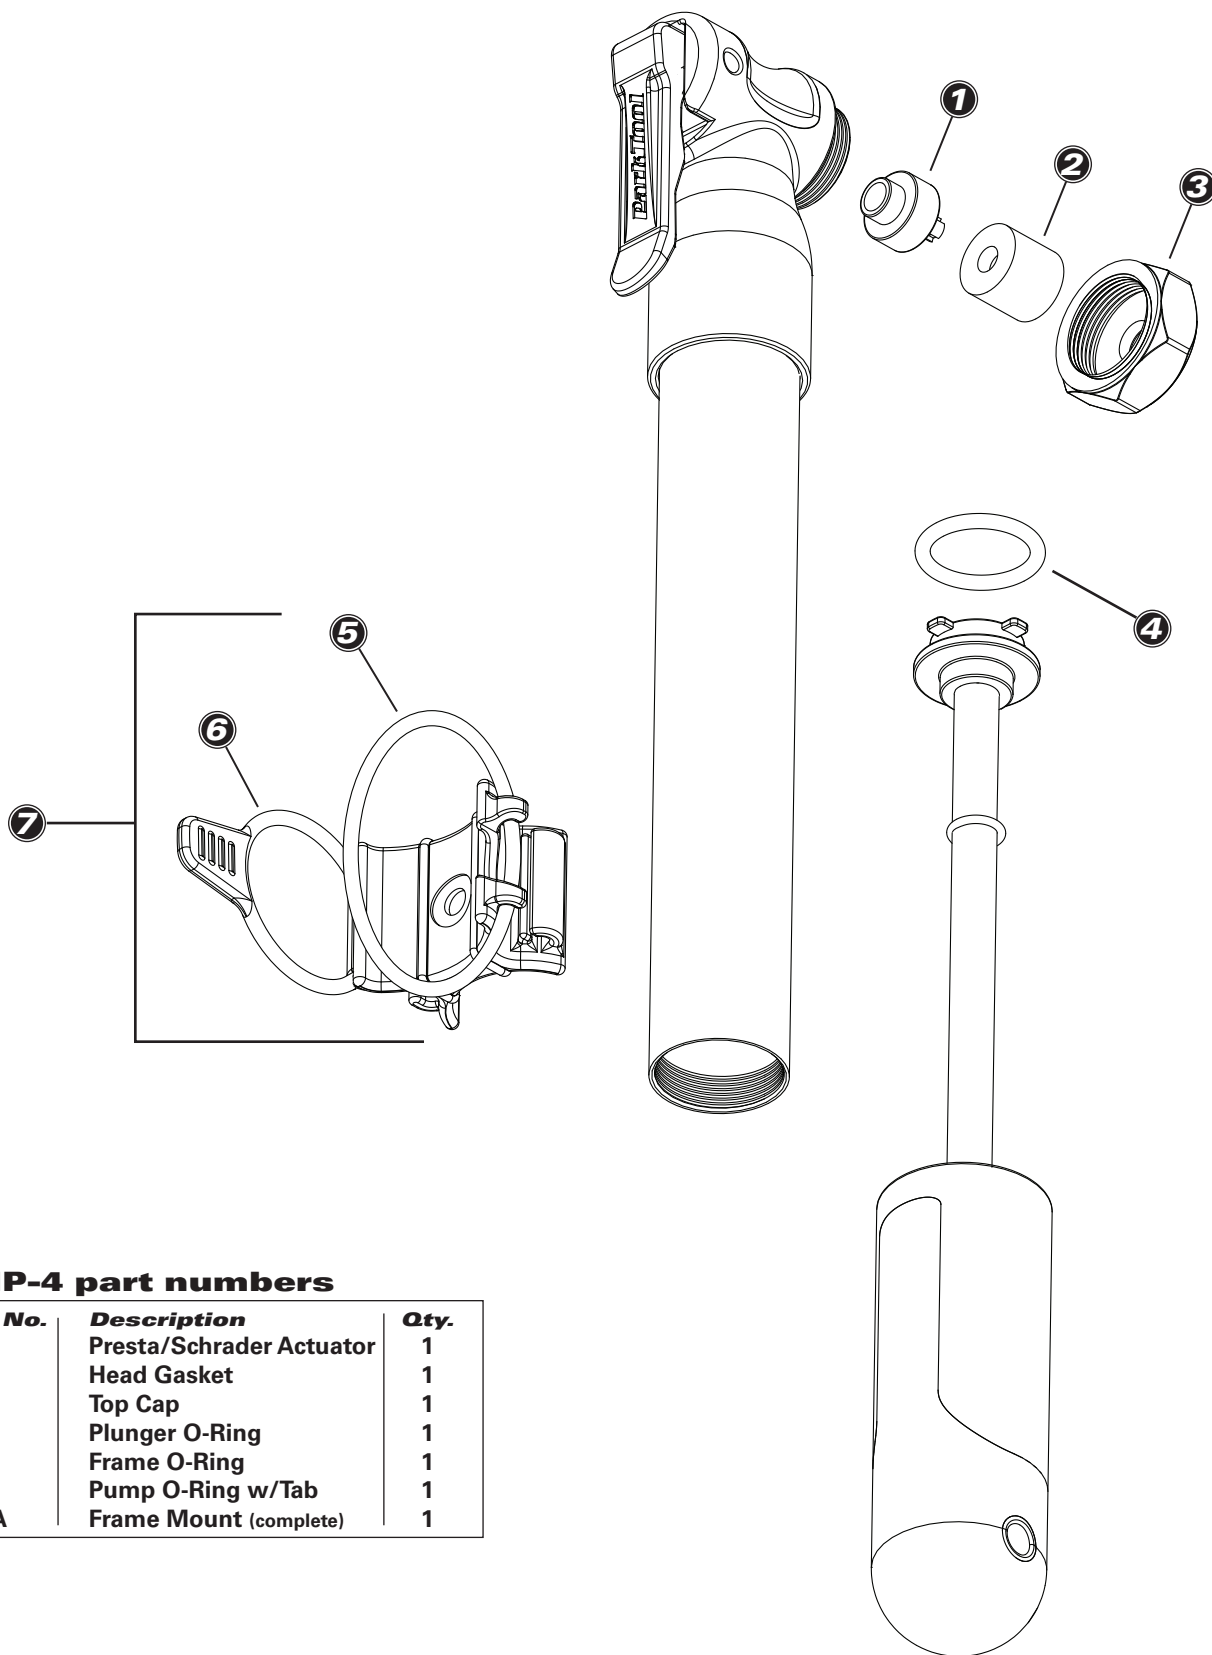

PMP-4 Half-Pint Mini Pump

Park Tool Co. 6 Long Lake Rd. St. Paul, MN 55115 (USA) www.parktool.com

PMP-4 part numbers

Part No.	Description	Qty.
① 1175	Presta/Schrader Actuator	1
② 1176	Head Gasket	1
③ 1186	Top Cap	1
④ 1185	Plunger O-Ring	1
⑤ 1181	Frame O-Ring	1
⑥ 1180	Pump O-Ring w/Tab	1
⑦ 1183A	Frame Mount (complete)	1