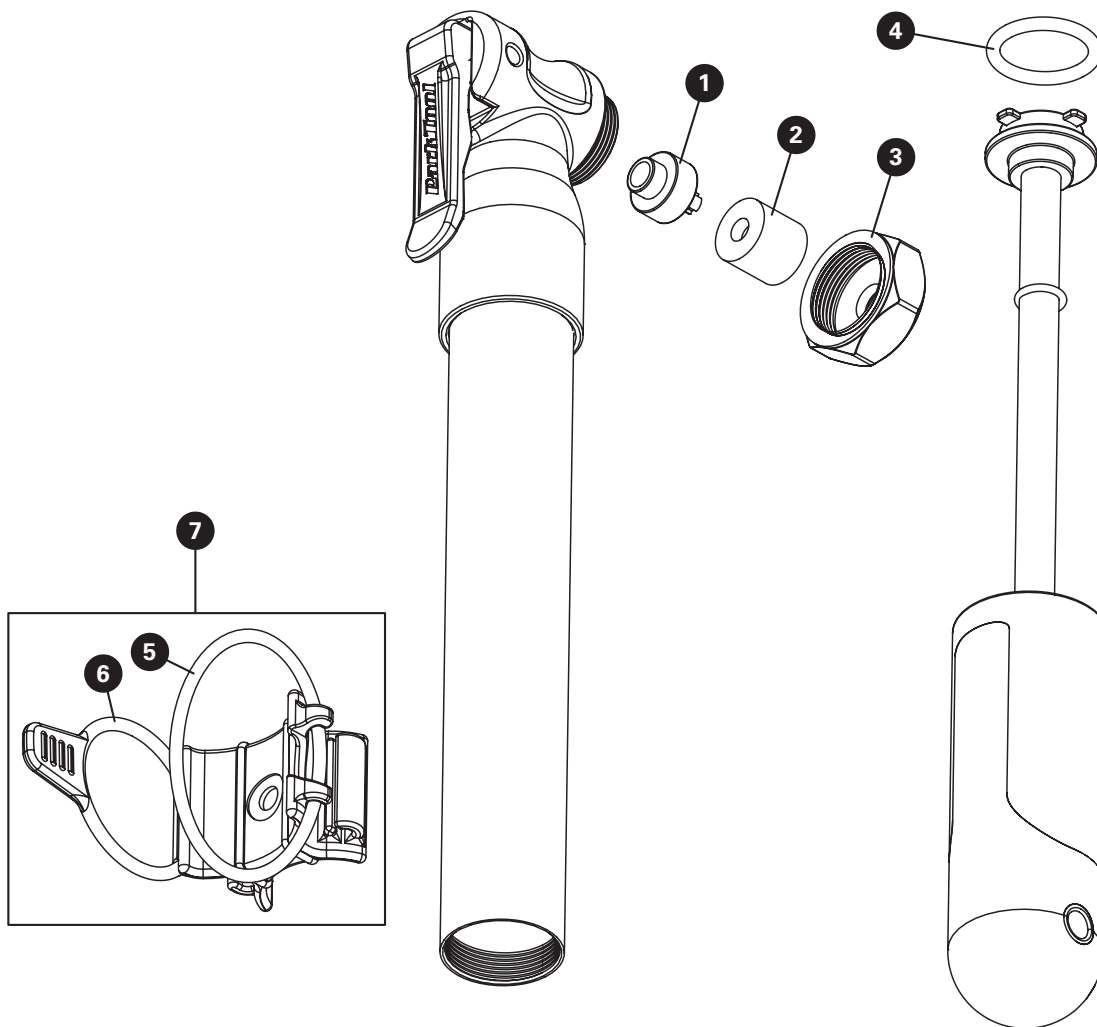

PMP-4 Half-Pint Mini Pump

Park Tool Co. 6 Long Lake Rd. St. Paul, MN 55115 (USA) www.parktool.com

PMP-4 part numbers

Part No.	Description	Qty.
① 1175	Presta/Schrader Actuator	1
② 1176	Head Gasket	1
③ 1186	Top Cap	1
④ 1185	Plunger O-Ring	1
⑤ 1181	Frame O-Ring	1
⑥ 1180	Pump O-Ring w/Tab	1
⑦ 1183A	Frame Mount (complete)	1