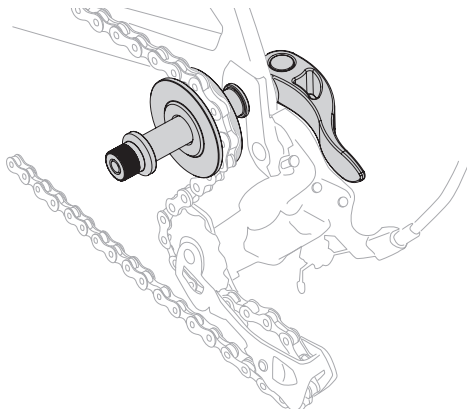

DH-1 Dummy Hub

Park Tool Co.

5115 Hadley Ave. N., St. Paul, MN 55128 (USA) www.parktool.com

DH-1 Dummy Hub

DH-1 Adaptor para Buje

DH-1 Moyeu Factice

DH-1 Dummy-Nabe

Method A / Methode A / Méthode A / Método A

Method B / Methode B / Méthode B / Método B

DH-1 Dummy Hub

Park Tool Co.

5115 Hadley Ave. N., St. Paul, MN 55128 (USA) www.parktool.com

DH-1 Part Numbers

Part No.	Description	Qty.
① 304	Chain Keeper Dummy Axle	1
② 301A	Chain Keeper QR Assy	1
③ 307	Chain Keeper Sleeper Cog	1