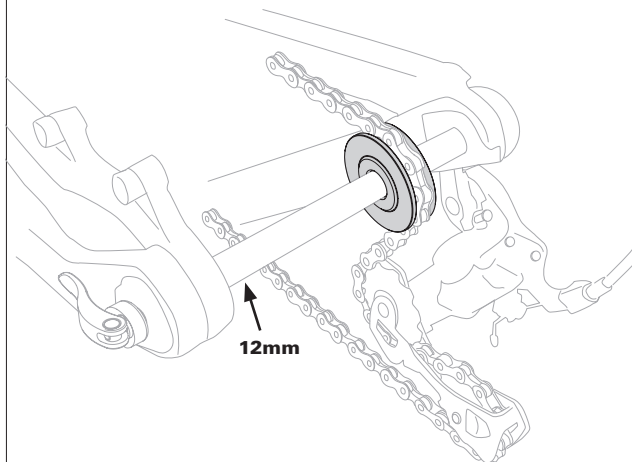

DH-1 Dummy Hub

Park Tool Co.

5115 Hadley Ave. N., St. Paul, MN 55128 (USA) www.parktool.com

DH-1 Dummy Hub

DH-1 Adaptor para Buje

DH-1 Moyeu Factice

DH-1 Dummy-Nabe

Method A / Methode A / Méthode A / Método A

Method B / Methode B / Méthode B / Método B

DH-1 Dummy Hub

Park Tool Co.

5115 Hadley Ave. N., St. Paul, MN 55128 (USA) www.parktool.com

DH-1 Part Numbers

Part No.	Description	Qty.
① 304	Chain Keeper Dummy Axle	1
② 301A	Chain Keeper QR Assy	1
③ 307	Chain Keeper Sleeper Cog	1