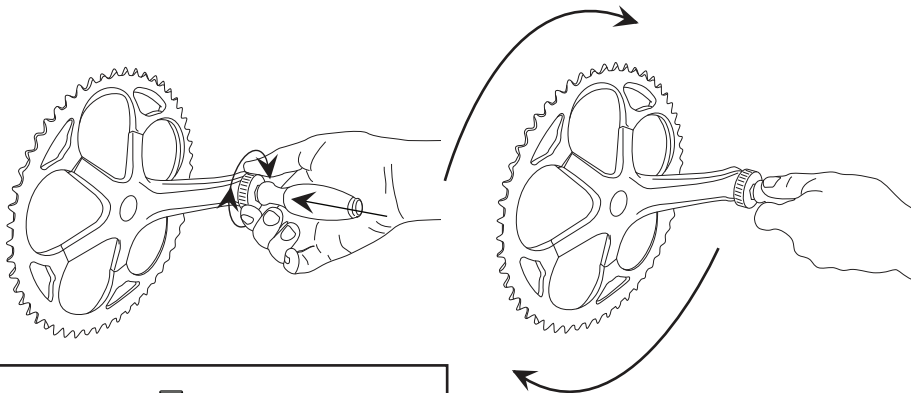

# DP-1 Friction Fit Dummy Pedal

**Park Tool Co.** 5115 Hadley Ave. N., St. Paul, MN 55128 (USA) [www.parktool.com](http://www.parktool.com)

#899

©2015 Park Tool Co.  
PARK TOOL® and the color BLUE are registered trademarks of Park Tool Co.